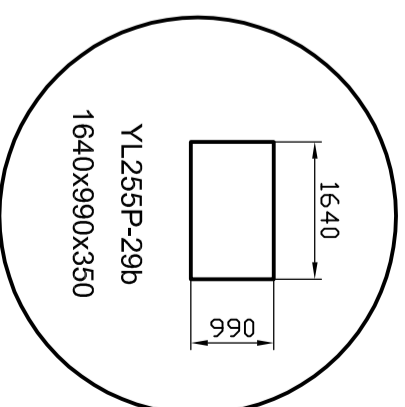

道路

フェンス

車庫

モジュール

工事名称	佐藤様 車庫裏	図面名称	太陽電池型番	YL255P-29b	ライジンダ株式会社 〒997-0058 山形県鶴岡市林崎丙11 TEL: 0235-64-8177	承認	五十嵐	設計	日付	作図	阿部
住所	傾斜角度	設備容量	255wX63枚=16.065kw(7Sx9P)	縮尺		1/125				2014年5月20日	